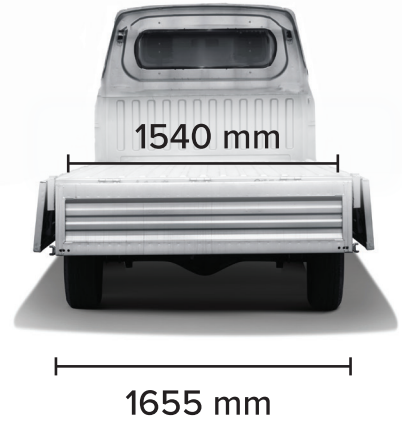

ABS

SÜRÜCÜ VE YOLCU İÇİN
HAVA YASTIĞI

TPMS

KLİMA

GERİ GÖRÜŞ KAMERASI